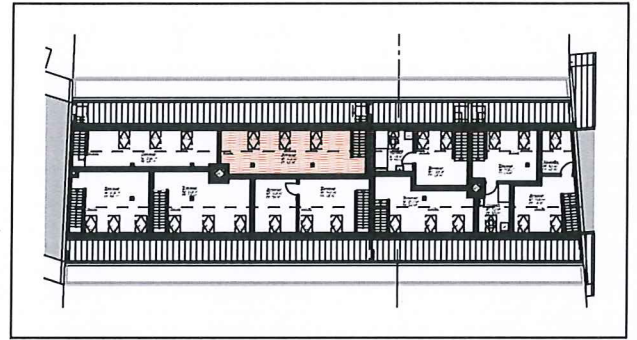

## Wohnung - 63 403

Aeussere Baselstrasse 63  
4125 Riehen

Nettowohnfläche 65 m<sup>2</sup> + Balkon 13 m<sup>2</sup>

1. Dachgeschoss

2. Dachgeschoss

0 1 2 3 4 5m

MST: 1/100

Alle Masse gelten als Ca. Masse.