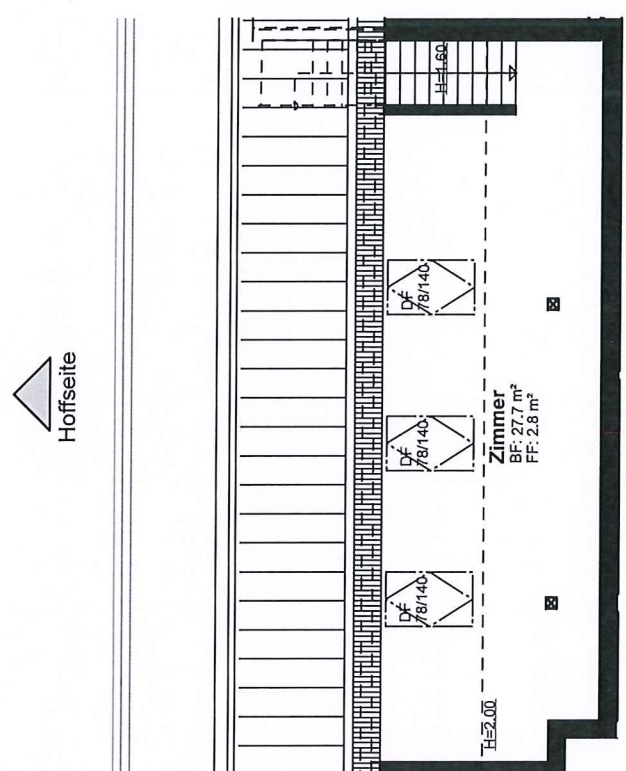

## Wohnung - 63 403

Aeussere Baselstrasse 63  
4125 Riehen

Nettowohnfläche 65 m<sup>2</sup> + Balkon 13 m<sup>2</sup>

1. Dachgeschoss

2. Dachgeschoss

0 1 2 3 4 5m

MST: 1/100

Alle Masse gelten als Ca. Masse.