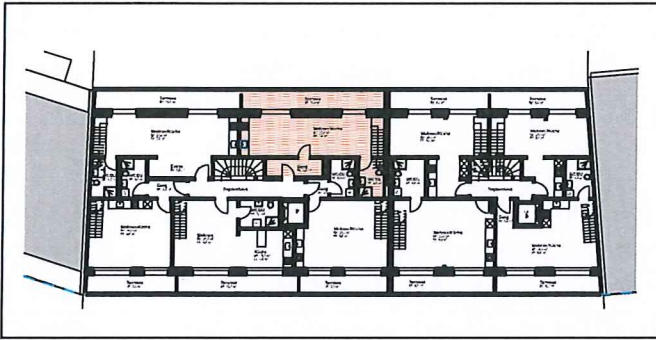

## Wohnung - 63 403

Aeussere Baselstrasse 63  
4125 Riehen

Nettowohnfläche 65 m<sup>2</sup> + Balkon 13 m<sup>2</sup>

1. Dachgeschoss

2. Dachgeschoss

0 1 2 3 4 5m

MST: 1/100

Alle Masse gelten als Ca. Masse.