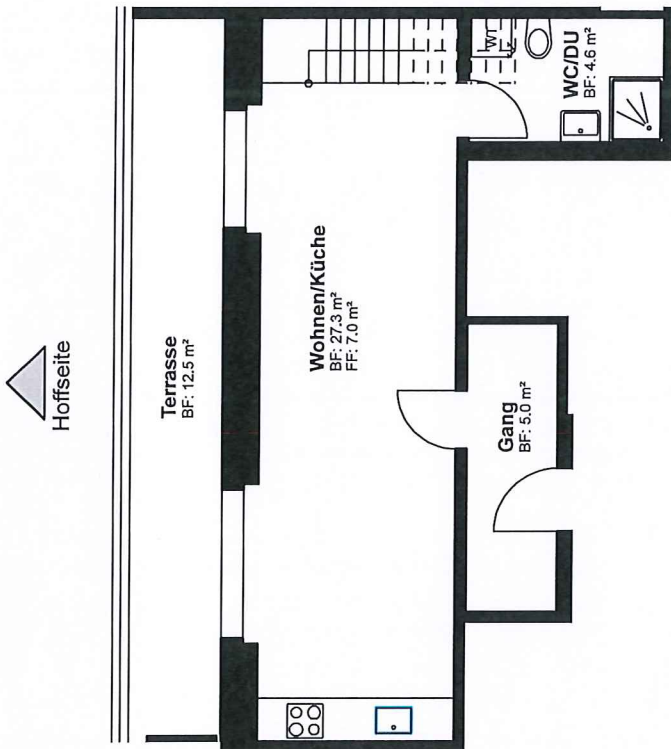

## Wohnung - 63 403

Aeussere Baselstrasse 63  
4125 Riehen

Nettowohnfläche 65 m<sup>2</sup> + Balkon 13 m<sup>2</sup>

1. Dachgeschoss

2. Dachgeschoss

0 1 2 3 4 5m

MST: 1/100

Alle Masse gelten als Ca. Masse.