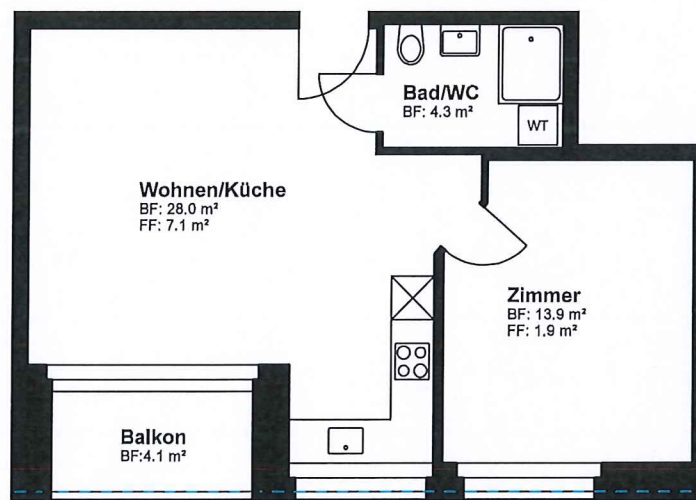

VERMIETUNGSPLAN

Wohnung - 63 104
- 63 204
- 63 304

Nettowohnfläche 46 m² + Balkon 4 m²

Äussere Baselstrasse 63
4125 Riehen

Strassenseite
▽

MST: 1/100

Alle Masse gelten als Ca. Masse.