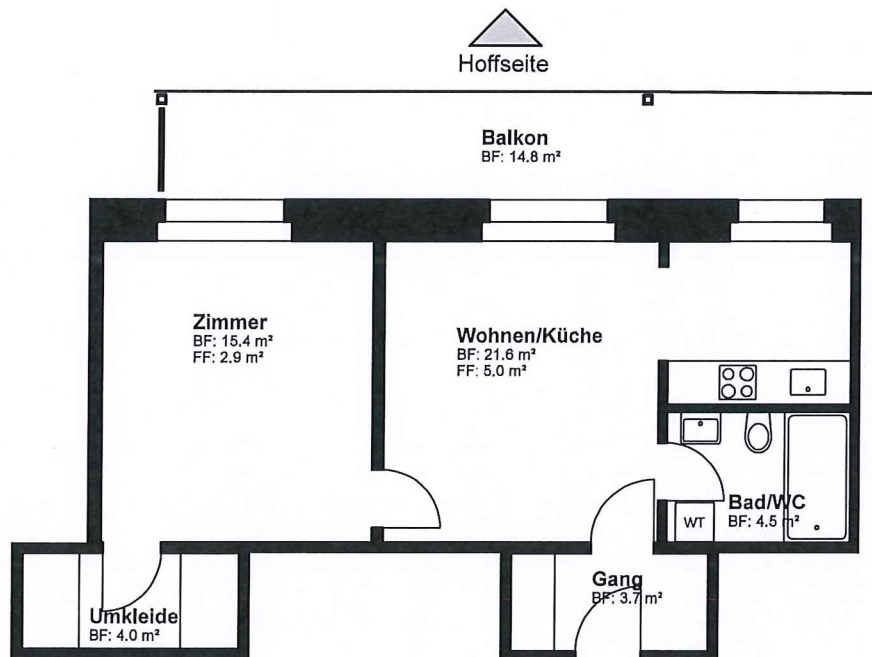

VERMIETUNGSPLAN

Wohnung - 63 102
- 63 202
- 63 302

Nettowohnfläche 49 m² + Balkon 15 m²

Aeussere Baselstrasse 63
4125 Riehen

MST: 1/100

Alle Masse gelten als Ca. Masse.