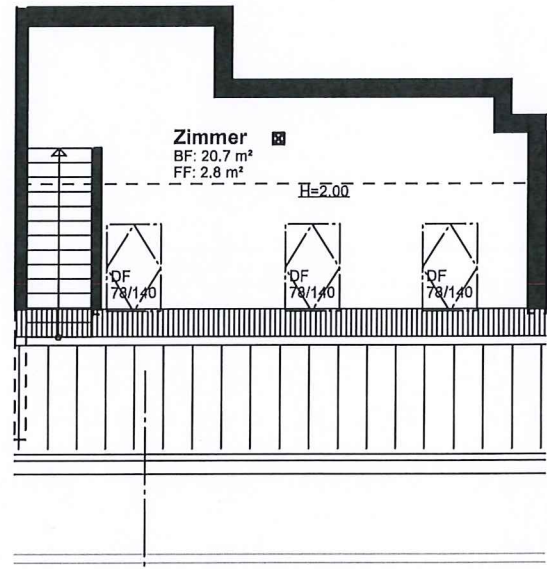

VERMIETUNGSPLAN

Wohnung - 65 404

Nettowohnfläche 59 m² + Balkon 9 m²

Aeussere Baselstrasse 65
4125 Riehen

1. Dachgeschoss

2. Dachgeschoss

Strassenseite

Strassenseite

0 1 2 3 4 5m

MST: 1/100

Alle Masse gelten als Ca. Masse.