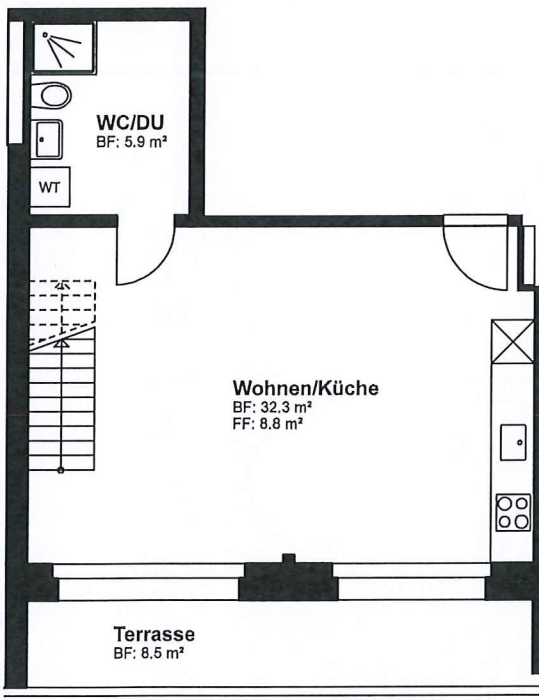

VERMIETUNGSPLAN

Wohnung - 65 404

Nettowohnfläche 59 m² + Balkon 9 m²

Aeussere Baselstrasse 65
4125 Riehen

1. Dachgeschoss

2. Dachgeschoss

Strassenseite

Strassenseite

0 1 2 3 4 5m

MST: 1/100

Alle Masse gelten als Ca. Masse.