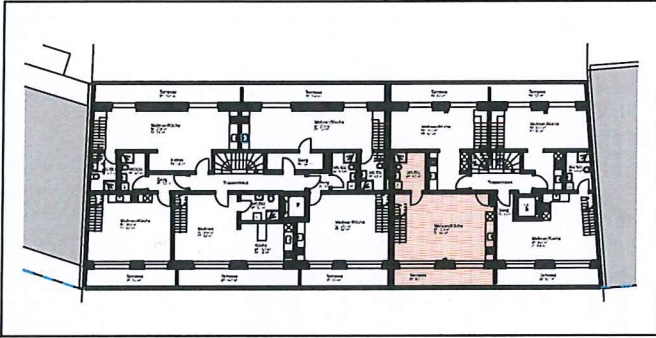

VERMIETUNGSPLAN

Wohnung - 65 404

Nettowohnfläche 59 m² + Balkon 9 m²

Aeussere Baselstrasse 65
4125 Riehen

1. Dachgeschoss

2. Dachgeschoss

Strassenseite

Strassenseite