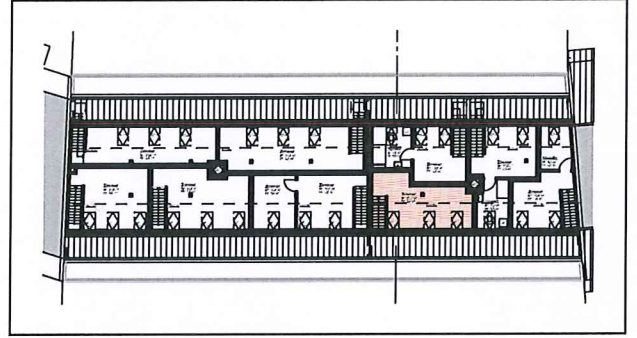

VERMIETUNGSPLAN

Wohnung - 65 404

Nettowohnfläche 59 m² + Balkon 9 m²

Aeussere Baselstrasse 65
4125 Riehen

1. Dachgeschoss

2. Dachgeschoss

Strassenseite

Strassenseite

0 1 2 3 4 5m

MST: 1/100

Alle Masse gelten als Ca. Masse.