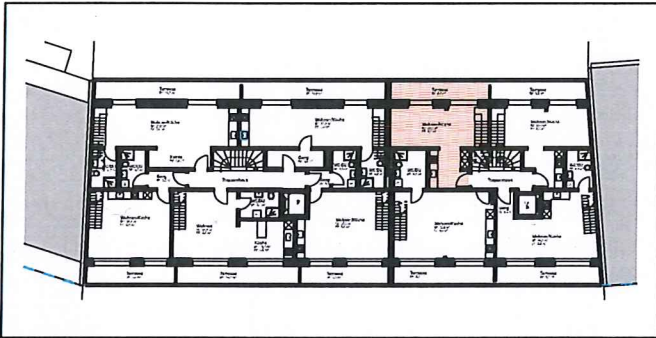

VERMIETUNGSPLAN

Wohnung - 65 401

Nettowohnfläche 46 m² + Balkon 9 m²

Aeussere Baselstrasse 65
4125 Riehen

1. Dachgeschoss

2. Dachgeschoss

MST: 1/100

Alle Masse gelten als Ca. Masse.