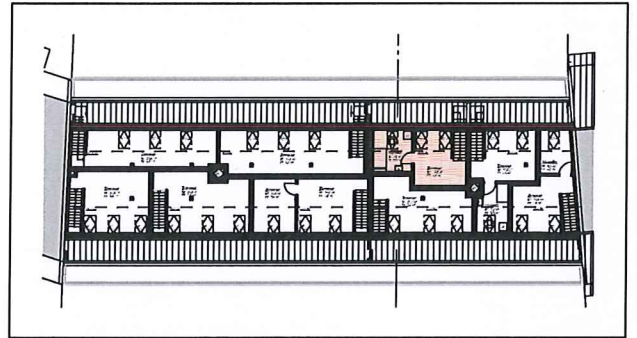

VERMIETUNGSPLAN

Wohnung - 65 401

Nettowohnfläche 46 m² + Balkon 9 m²

Aeussere Baselstrasse 65
4125 Riehen

1. Dachgeschoss

2. Dachgeschoss

MST: 1/100

Alle Masse gelten als Ca. Masse.