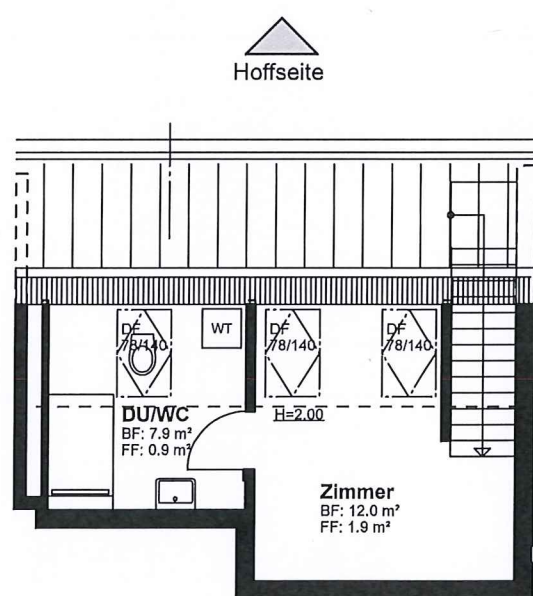

VERMIETUNGSPLAN

Wohnung - 65 401

Nettowohnfläche 46 m² + Balkon 9 m²

Aeussere Baselstrasse 65
4125 Riehen

1. Dachgeschoss

2. Dachgeschoss

MST: 1/100

Alle Masse gelten als Ca. Masse.