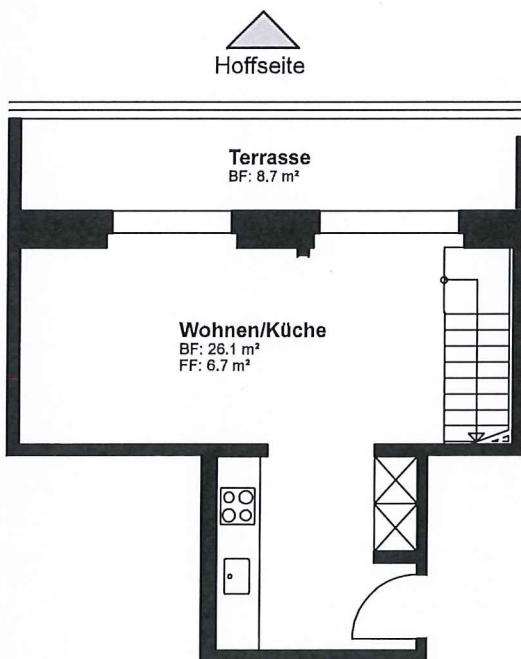

VERMIETUNGSPLAN

Wohnung - 65 401

Nettowohnfläche 46 m² + Balkon 9 m²

Aeussere Baselstrasse 65
4125 Riehen

1. Dachgeschoss

2. Dachgeschoss

MST: 1/100

Alle Masse gelten als Ca. Masse.