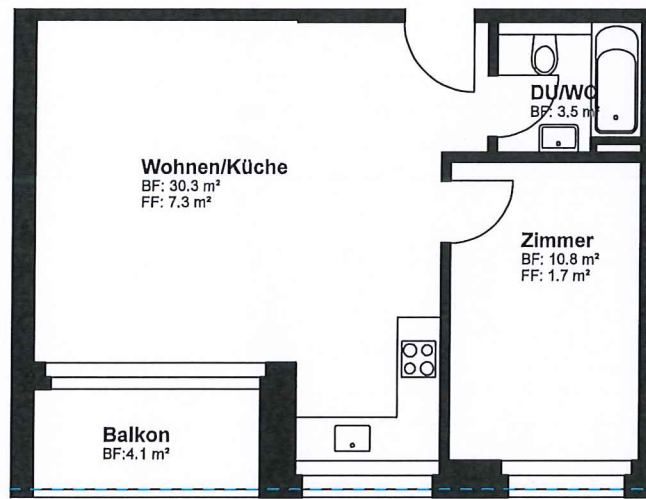

VERMIETUNGSPLAN

Wohnung - 65 103
- 65 203
- 65 303

Nettowohnfläche 45 m² + Balkon 4 m²

Aeussere Baselstrasse 65
4125 Riehen

Strassenseite

MST: 1/100

Alle Masse gelten als Ca. Masse.