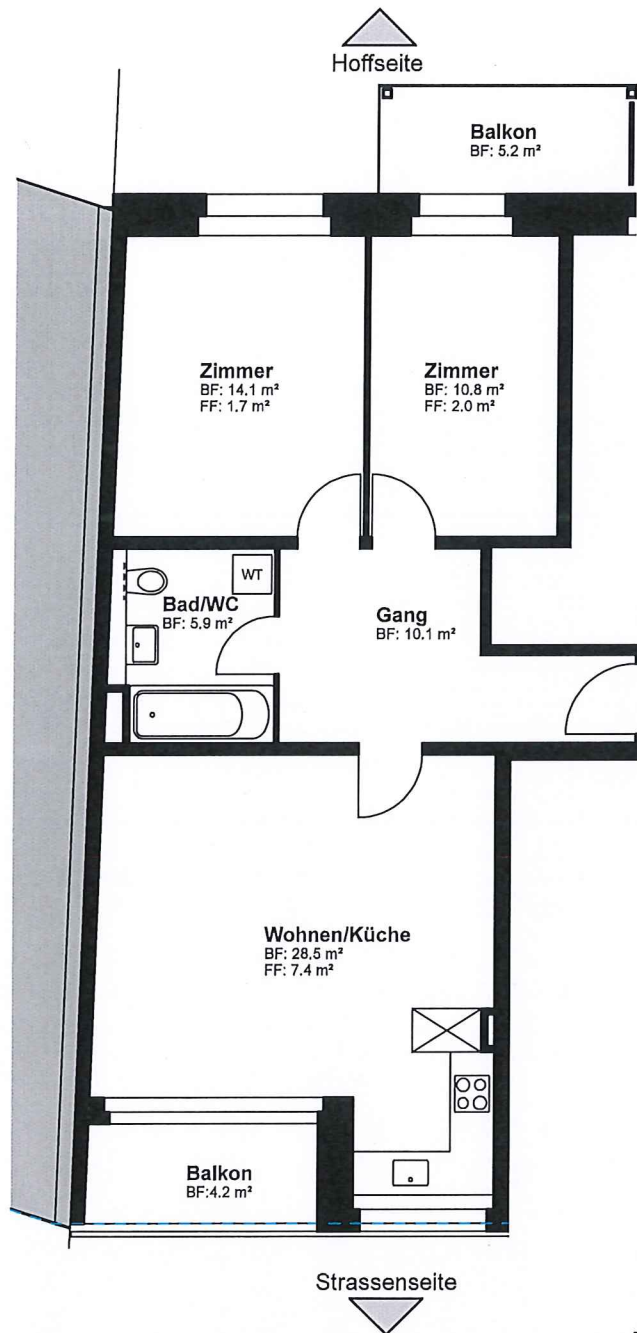

VERMIETUNGSPLAN

Wohnung - 63 101
- 63 201
- 63 301

Aeussere Baselstrasse 63
4125 Riehen

Nettowohnfläche 69 m² + Balkon 9 m²

MST: 1/100

Alle Masse gelten als Ca. Masse.