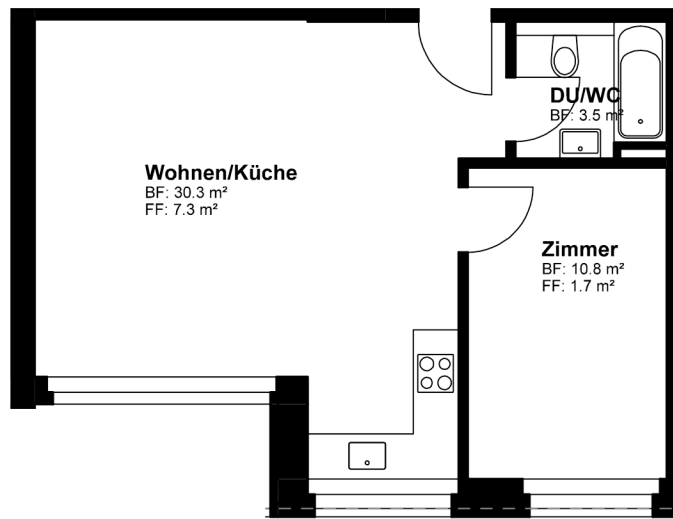

Aeussere Baselstrasse 65
4125 Riehen

VERMIETUNGSPLAN

Wohnung - 65 103

Nettowohnfläche 45 m²

Strassenseite

MST: 1/100

Alle Masse gelten als Ca. Masse.