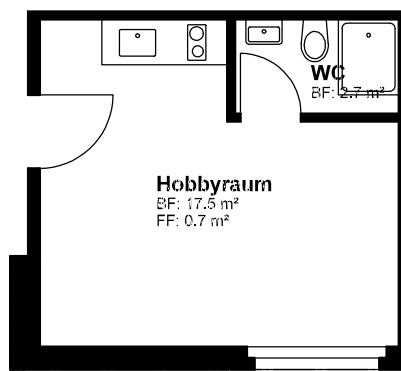

# VERMIETUNGSPLAN

## Wohnung - 65 01

Nettowohnfläche 20 m<sup>2</sup> + Balkon 0 m<sup>2</sup>

Aeussere Baselstrasse 65  
4125 Riehen

Strassenseite

**MST: 1/100**

Alle Masse gelten als Ca. Masse.