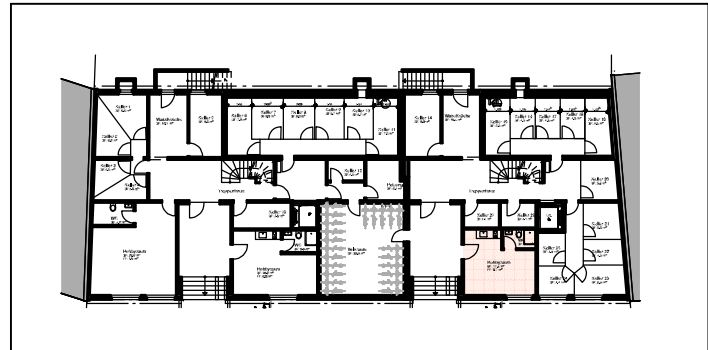

# VERMIETUNGSPLAN

## Wohnung - 65 01

Nettowohnfläche 20 m<sup>2</sup> + Balkon 0 m<sup>2</sup>

Aeussere Baselstrasse 65  
4125 Riehen

Strassenseite

**MST: 1/100**

Alle Masse gelten als Ca. Masse.