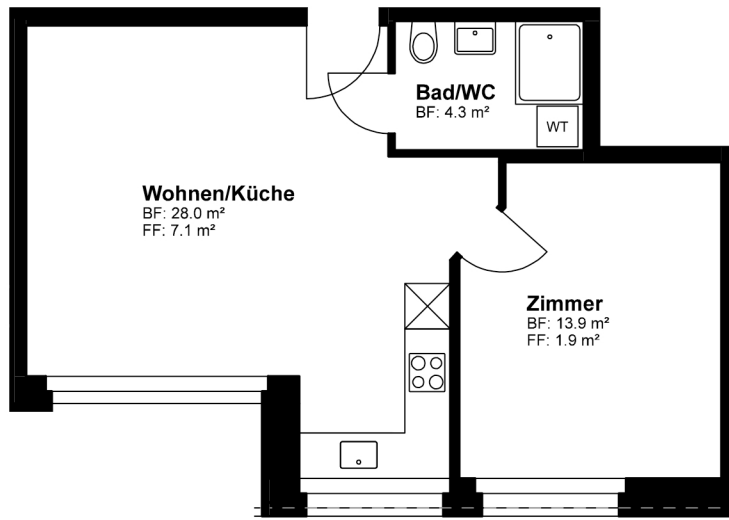

Aeussere Baselstrasse 63  
4125 Riehen

VERMIETUNGSPLAN

Wohnung - 63 104

Nettowohnfläche 46 m<sup>2</sup>

Strassenseite

MST: 1/100

Alle Masse gelten als Ca. Masse.