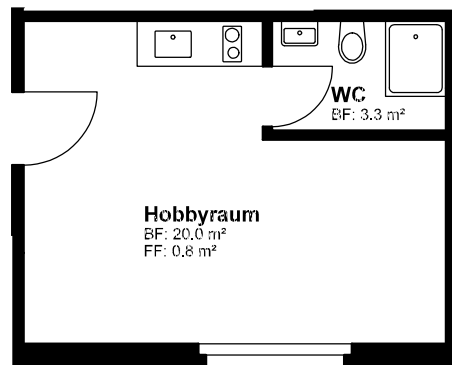

## Wohnung - 63 02

Nettowohnfläche 27 m<sup>2</sup> + Balkon 0 m<sup>2</sup>

Aeussere Baselstrasse 63  
4125 Riehen

Strassenseite

**MST: 1/100**

Alle Masse gelten als Ca. Masse.