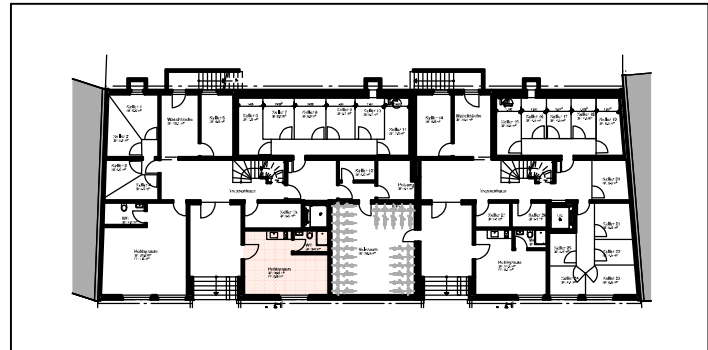

# VERMIETUNGSPLAN

## Wohnung - 63 02

Nettowohnfläche 27 m<sup>2</sup> + Balkon 0 m<sup>2</sup>

Aeussere Baselstrasse 63  
4125 Riehen

Strassenseite

**MST: 1/100**

Alle Masse gelten als Ca. Masse.